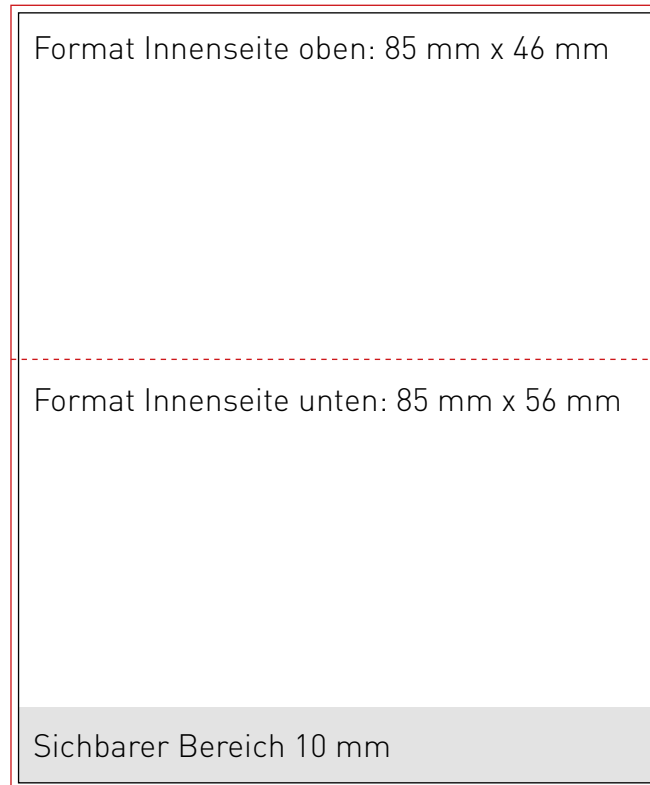

## Karte + Klapp

Aussen

Format inkl Beschnitt: 87 mm x 104 mm

Druckanforderungen:  
PDF X3 oder Jpg/Tiff (300 dpi)  
Format Druckdaten: 87 mm x 57 mm

!!! Auch im Hochformat möglich !!!

Innen

Format inkl Beschnitt: 87 mm x 104 mm

### WICHTIG:

Sie können den Sticker nach Ihren Wünschen überall auf der Karte frei positionieren. Halten Sie zum Rand einen Abstand von 2 mm ein. Bitte heben Sie die Position des Stickers farblich hervor. Bitte schicken Sie uns eine gesonderte Datei (Anichtsdatei PDF, JPG, etc) wo die Stelle ersichtlich wird, an der später der Sticker aufgebracht werden soll.

## Sticker

Rund

Lang

Freiform\*

Mindestens 8 x 8 mm  
Maximal 15 x 35 mm

Druckanforderungen:  
PDF X3 oder Jpg/Tiff (300 dpi)

Format Druckdaten: Stickerformat  
plus 2 mm umlaufender Beschnitt

### Beispiel:

Format Sticker: 15 mm Durchmesser

Format druckdaten (inkl. Beschnitt):  
19 mm x 19 mm