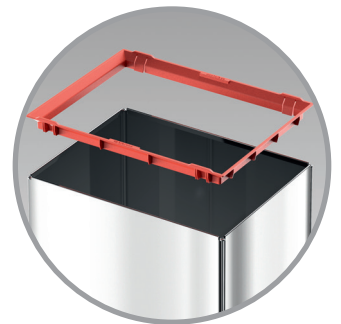

Hailo Big-Box® Swing XL

Die **Großraum-Abfallbox** mit selbstschließendem Schwingdeckel.

* mit Rollen + 6 cm

A x B x C (cm)	VE	120 x 80
75 x 35 x 8	1	45

Großraum-Abfallbox

- Rechteck-Gehäuse aus Edelstahl oder korrosionsfest beschichtetem Stahlblech • Deckel und Boden aus hochfestem Kunststoff • Selbstschließender, zweigeteilter Schwingdeckel
- 4 Anti-Rutsch-Füße • Fassungsvermögen: 52 l • Mit patentiertem Müllbeutel-Klemmrahmen • Flach verpackt, aber schnell zusammengebaut

Spacious waste box

- Rectangular housing made from stainless steel or coated sheet steel • Lid and base made from high-strength plastic
- Two-part self-closing swing lid • 4 non-slip feet • Capacity: 52 l • Patented frame clamps bin liner into place • Flat packed, but quickly assembled

Poubelle de grande contenance

- Corps rectangulaire en acier inoxydable ou en tôle d'acier traitée • Couvercle et fond en plastique de grande résistance
- Couvercle basculant en deux parties, à fermeture automatique • 4 pieds antidérapants • Contenance : 52 l • Avec cadre breveté, pour le serrage du sac poubelle • Emballage à plat, assemblage rapide

Gehäuse: Deckel/Boden:	Edelstahl Kunststoff, schwarz
Housing: Lid/base:	stainless steel plastic, black
Corps : Couvercle/fond :	acier inoxydable plastique, noir

6460-112

Gehäuse: Deckel/Boden:	Stahlblech, weiß (ähnl. RAL 9003) Kunststoff, schwarz
Housing: Lid/base:	sheet steel, white plastic, black
Corps : Couvercle/fond :	tôle d'acier, blanc plastique, noir