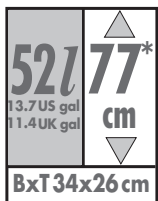

Hailo Big-Box® Swing XL

Die **Großraum-Abfallbox** mit selbstschließendem Schwingdeckel.

* mit Rollen + 6 cm

A x B x C (cm)	VE	120 x 80
75 x 35 x 8	1	45

Großraum-Abfallbox

- Rechteck-Gehäuse aus Edelstahl oder korrosionsfest beschichtetem Stahlblech • Deckel und Boden aus hochfestem Kunststoff • Selbstschließender, zweigeteilter Schwingdeckel
- 4 Anti-Rutsch-Füße • Fassungsvermögen: 52 l • Mit patentiertem Müllbeutel-Klemmrahmen • Flach verpackt, aber schnell zusammengebaut

Spacious waste box

- Rectangular housing made from stainless steel or coated sheet steel • Lid and base made from high-strength plastic
- Two-part self-closing swing lid • 4 non-slip feet • Capacity: 52 l • Patented frame clamps bin liner into place • Flat packed, but quickly assembled

Poubelle de grande contenance

- Corps rectangulaire en acier inoxydable ou en tôle d'acier traitée • Couvercle et fond en plastique de grande résistance
- Couvercle basculant en deux parties, à fermeture automatique • 4 pieds antidérapants • Contenance : 52 l • Avec cadre breveté, pour le serrage du sac poubelle • Emballage à plat, assemblage rapide