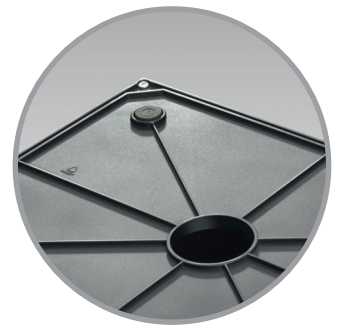

Hailo Big-Box® Swing XL

Die **Großraum-Abfallbox** mit selbstschließendem Schwingdeckel.

* mit Rollen + 6 cm

A x B x C (cm)	VE	120 x 80
75 x 35 x 8	1	45

Großraum-Abfallbox

- Rechteck-Gehäuse aus Edelstahl oder korrosionsfest beschichtetem Stahlblech • Deckel und Boden aus hochfestem Kunststoff • Selbstschließender, zweigeteilter Schwingdeckel
- 4 Anti-Rutsch-Füße • Fassungsvermögen: 52 l • Mit patentiertem Müllbeutel-Klemmrahmen • Flach verpackt, aber schnell zusammengebaut

Spacious waste box

- Rectangular housing made from stainless steel or coated sheet steel • Lid and base made from high-strength plastic
- Two-part self-closing swing lid • 4 non-slip feet • Capacity: 52 l • Patented frame clamps bin liner into place • Flat packed, but quickly assembled

Poubelle de grande contenance

- Corps rectangulaire en acier inoxydable ou en tôle d'acier traitée • Couvercle et fond en plastique de grande résistance
- Couvercle basculant en deux parties, à fermeture automatique • 4 pieds antidérapants • Contenance : 52 l • Avec cadre breveté, pour le serrage du sac poubelle • Emballage à plat, assemblage rapide

6460-212

Gehäuse: Deckel/Boden:	Stahlblech, silber (ähnl. RAL 9022) Kunststoff, schwarz
Housing: Lid/base:	sheet steel, silver plastic, black
Corps : Couvercle/fond :	tôle d'acier, argent plastique, noir